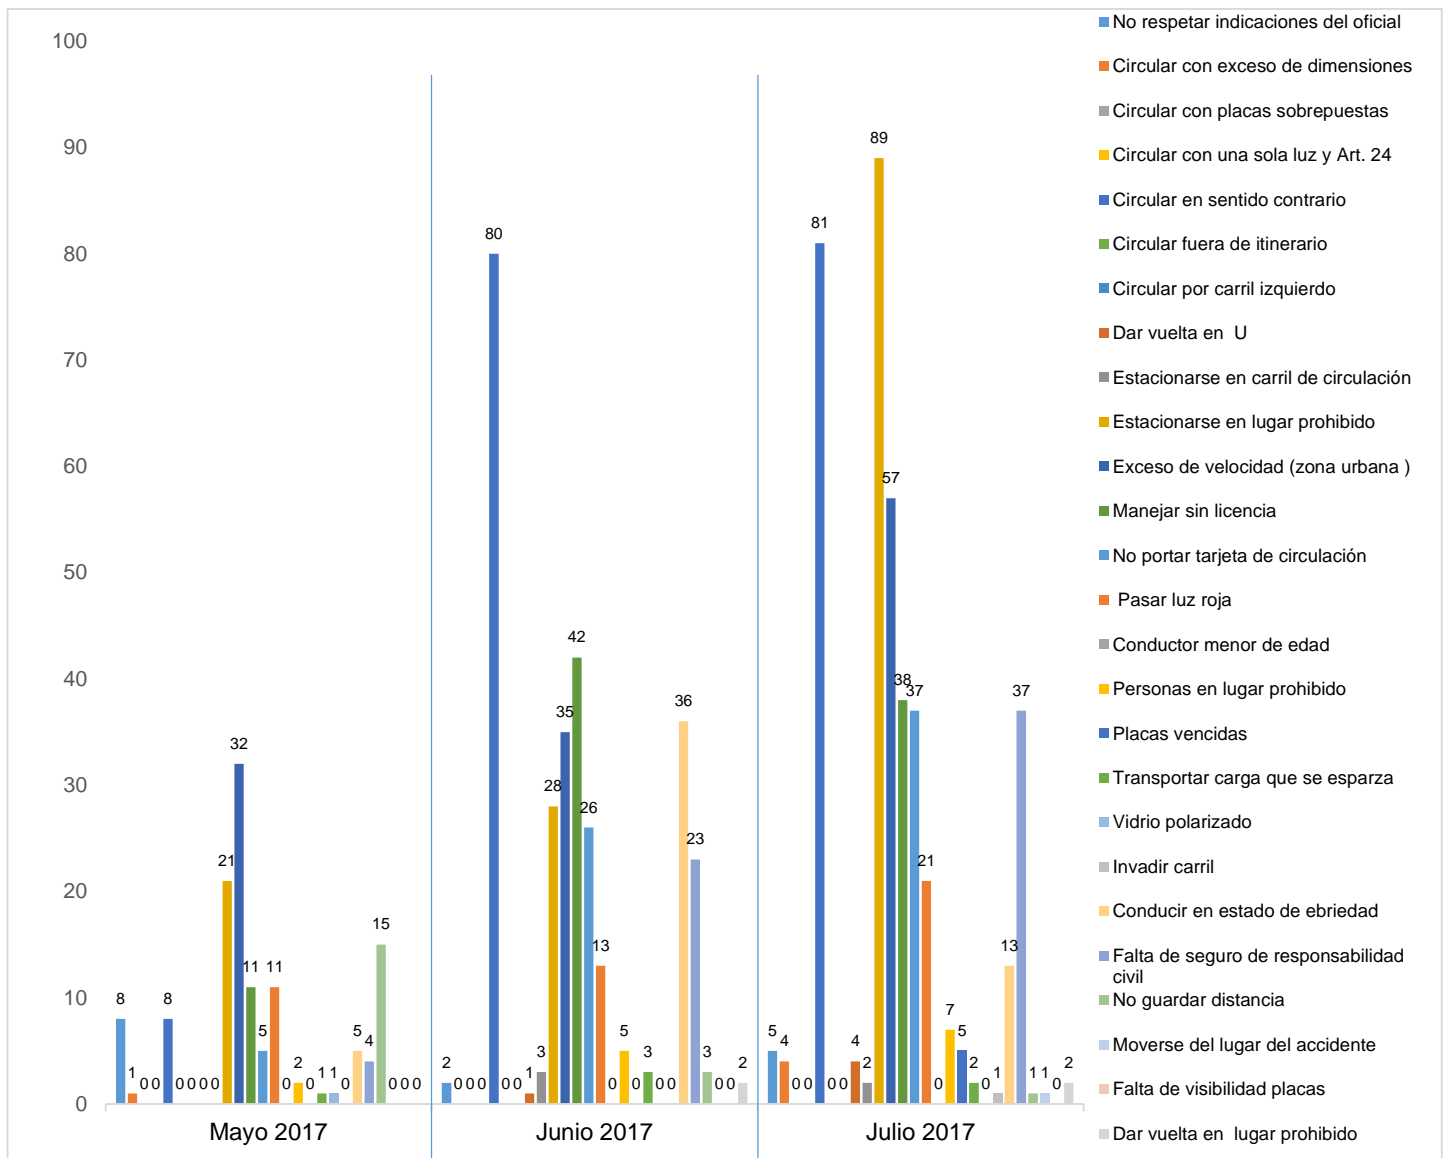

MUNICIPIO DE GARCÍA, NUEVO LEÓN

JULIO DEL 2017

INSTITUCIÓN DE POLICÍA PREVENTIVA MUNICIPAL

ESTADÍSTICAS DE GRÁFICA DE INFRACCIONES

Área responsable de generar la información: Institución de Policía Preventiva Municipal.